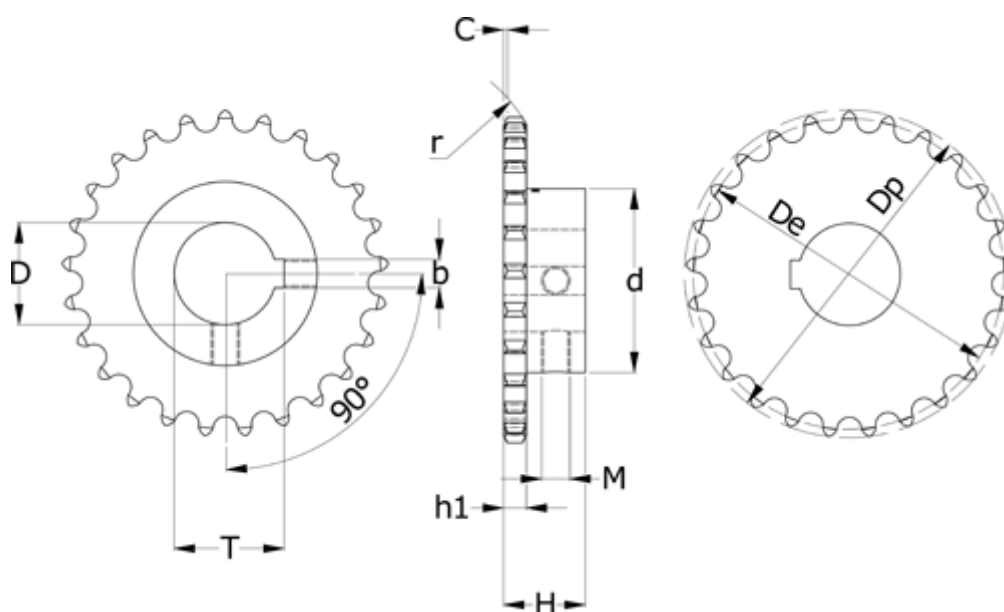

Varenummer: 616011008023040  
 Beskrivelse: Navhjul 16 B-1 Z=23 simplex  
 boring 40H7 med not

## Mål

Antal tænder = 23	h1 = 16.2
b = 12	M = M10
C = 2.5	Pitch = 25.4
d = 110	r = 26
D = 40	t = 43.3
De = 186.53	
Dp = 197.5	
H = 50	